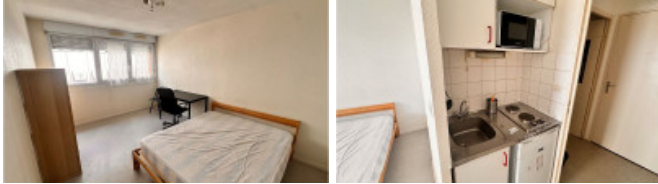

Location appartement 1 pièce 20 m²

Toulouse 31000

557 € /mois^{cc}

Dont 37 € par mois de provisions sur charges

- Surface : **20 m²**
- Nombre de pièces : **1**

Réf. 01010018428

Frais de location

- Honoraires de location : **256 €**
- Dépôt de garantie : **1 040 €**

Description du bien

- Surface habitable : **20 m²**
- Type de cuisine : **ouverte**
- Étage : **2ème**
- Année de construction : **1994**
- État intérieur : **Parfait état**
- Ascenseur
- Interphone
- Digicode
- Meublé

Hyper centre - ETOILE - à deux pas de l'ENSEEIH T1 meublé de 19m² au 2ème étage comprenant entrée, séjour avec kitchenette équipée, salle d'eau, WC. Laverie dans la résidence. Proximité métro François Verdier. Idéalement situé. Contact agence 05 62 27 59 59

Bilan Énergétique

D DPE -
Diagnostic de
Performance
203 Énergétique

B GES - Gaz à
Effet de Serre
6