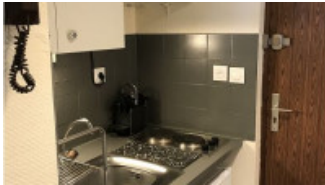

Location appartement 1 pièce 23 m²

Toulouse 31500

481 € /mois^{cc}

Dont 50 € par mois de provisions sur charges

- Surface : **23 m²**
- Nombre de pièces : **1**

Réf. 0201007621

Frais de location

- Honoraires de location : **298 €**
- Dépôt de garantie : **862 €**

Description du bien

- Surface habitable : **23 m²**
- Nombre de salles de bain : **1**
- Type de cuisine : **équipée**
- Étage : **RDC**
- État intérieur : **Parfait état**

Chauffage

- Energie : **électricité**

Le cabinet Claude Sanchez vous propose à la location ce studio meublé situé au sein de Limayrac, dans un environnement calme et agréable. Situé au deuxième étage d'une résidence fermée, cet appartement développe une surface de 22,5 m² et offre un espace de vie entièrement meublé, prêt à accueillir son futur occupant sans travaux ni aménagement supplémentaire. L'agencement a été pensé pour optimiser le confort au quotidien, avec une pièce principale fonctionnelle et une salle de bain équipée d'une baignoire. Le logement est chauffé par un système électrique et bénéficie de bonnes performances énergétiques avec un DPE classé C ainsi qu'une excellente note en