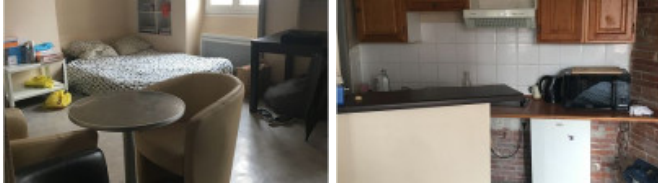

Location appartement 1 pièce 26 m²

Toulouse 31000

540 € /mois^{cc}

Dont 40 € par mois de provisions sur charges

- ▶ Surface : **26 m²**
- ▶ Nombre de pièces : **1**

Réf. 020100412614

Frais de location

- ▶ Honoraires de location : **338 €**
- ▶ Dépôt de garantie : **500 €**

Description du bien

- ▶ Surface habitable : **26 m²**
- ▶ Surface Séjour / Salle à manger : **10 m²**
- ▶ Nombre de salles de bain : **1**
- ▶ Type de cuisine : **équipée**
- ▶ Étage : **5^{ème}**
- ▶ État intérieur : **Parfait état**