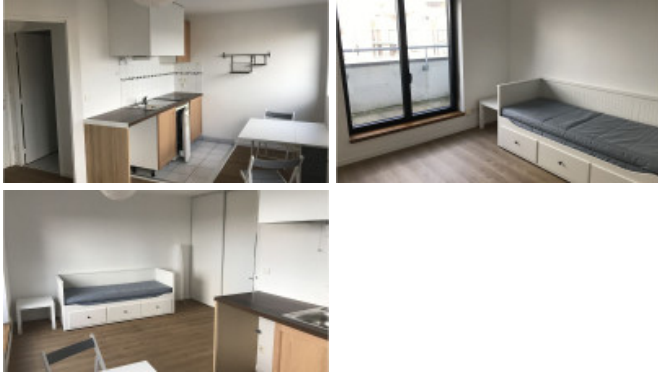

Location appartement 1 pièce 24 m²

Toulouse 31000

620 € /mois^{cc}

Dont 58 € par mois de provisions sur charges

- ▶ Surface : **24 m²**
- ▶ Nombre de pièces : **1**

Réf. 0201007911

Frais de location

- ▶ Honoraires de location : **316 €**
- ▶ Dépôt de garantie : **562 €**

Description du bien

- ▶ Surface habitable : **24 m²**
- ▶ Type de cuisine : **aménagée**
- ▶ Étage : **9^{ème}**
- ▶ État intérieur : **Parfait état**
- ▶ Meublé

Chauffage

- ▶ Energie : **électricité**

Découvrez ce studio meublé situé sur le secteur Compans-Caffarelli, un emplacement idéal pour les étudiants. Vous profiterez d'un balcon agréable ainsi que d'un grand placards offrant un bel espace de rangement au quotidien. A proximité des écoles, des transports en commun et des commerces, ce studio réunit tous les atouts pour vivre dans un environnement dynamique tout en bénéficiant d'un confort optimal. Une belle opportunité à ne pas manquer pour étudier et vivre en toute sérénité !